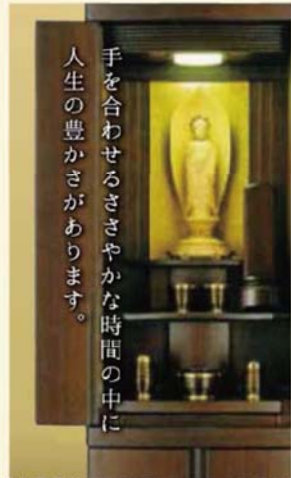

春のお彼岸 SALE

春分の日を中日とする一週間にお寺やお墓参りに行き、ご先祖様に感謝の気持ちを捧げましょう…。

■開催期間 2016年3月31日(木)まで

人生の豊かさが
あります。

平成28年度 年回忌表

ご供養の参考にしてください。

一周忌	平成27年(2015年)
三回忌	平成26年(2014年)
七回忌	平成22年(2010年)
十三回忌	平成16年(2004年)
十七回忌	平成12年(2000年)
二十三回忌	平成 6年(1994年)
二十七回忌	平成 2年(1990年)
三十三回忌	昭和59年(1984年)